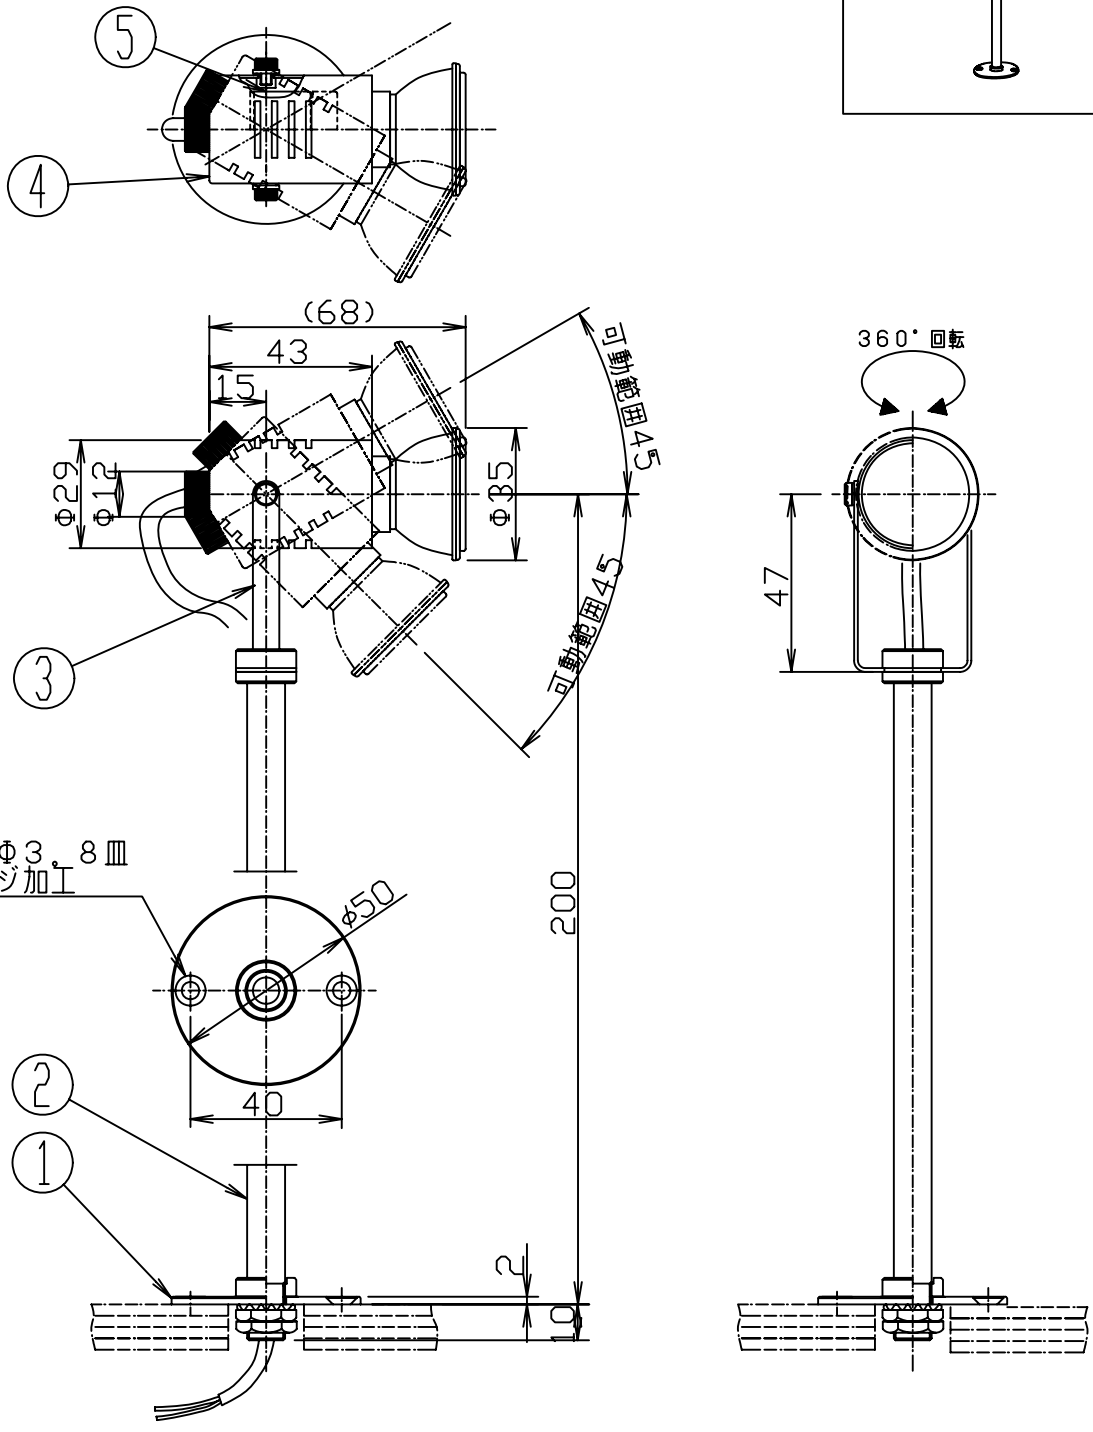

品名 オームハロゲンCHILDスポット

開口寸法

・安全のため、ご使用前に必ず取り扱い説明書をお読み下さい。

品番	品名	材質	数量	摘要	型番	特記事項		
7					OCF-151			
6								
5	ソケット	セラミック	1	E11	消費電力	35 W	定格	100V
4	カバー	ALP	1	クロームメッキ	器具重量	0.2Kg	尺度	1/2
3	アーム	SPC	1	クロームメッキ	適合ソケット	E11 (口金)		
2	ステー	ST	1	$\phi 10 \times t 1.5$ , 加工材	付別	JDR110V35W		
1	ベースプレート	SPC	1	クロームメッキ	作成日	2004-01-22		

検図 根本 設計 深谷 製図 深谷

**OKAMURA**

第三角法 (単位: mm)

株式会社 岡村電産